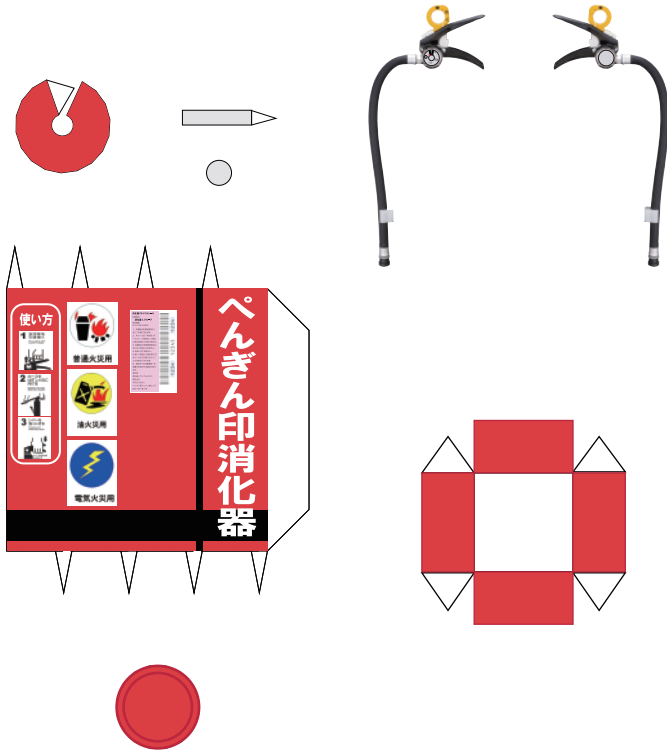

消火器

工作レベル☆☆☆☆☆ むつかしいぞ