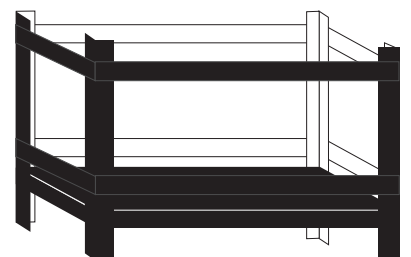

## ファイヤーツールセット

工作レベル☆☆☆

スコップ

ほうき

火かき棒

火ばさみ

ファイヤーツール置き台

台に柱を取り付けて

周りを枠で囲む