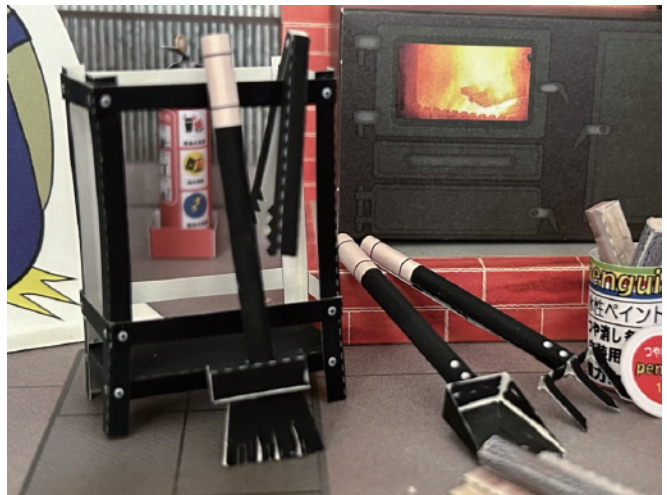

## ファイヤーツールセット

工作レベル☆☆☆

スコップ

ほうき

火かき棒

火ばさみ

ファイヤーツール置き台

台に柱を取り付けて

周りを枠で囲む